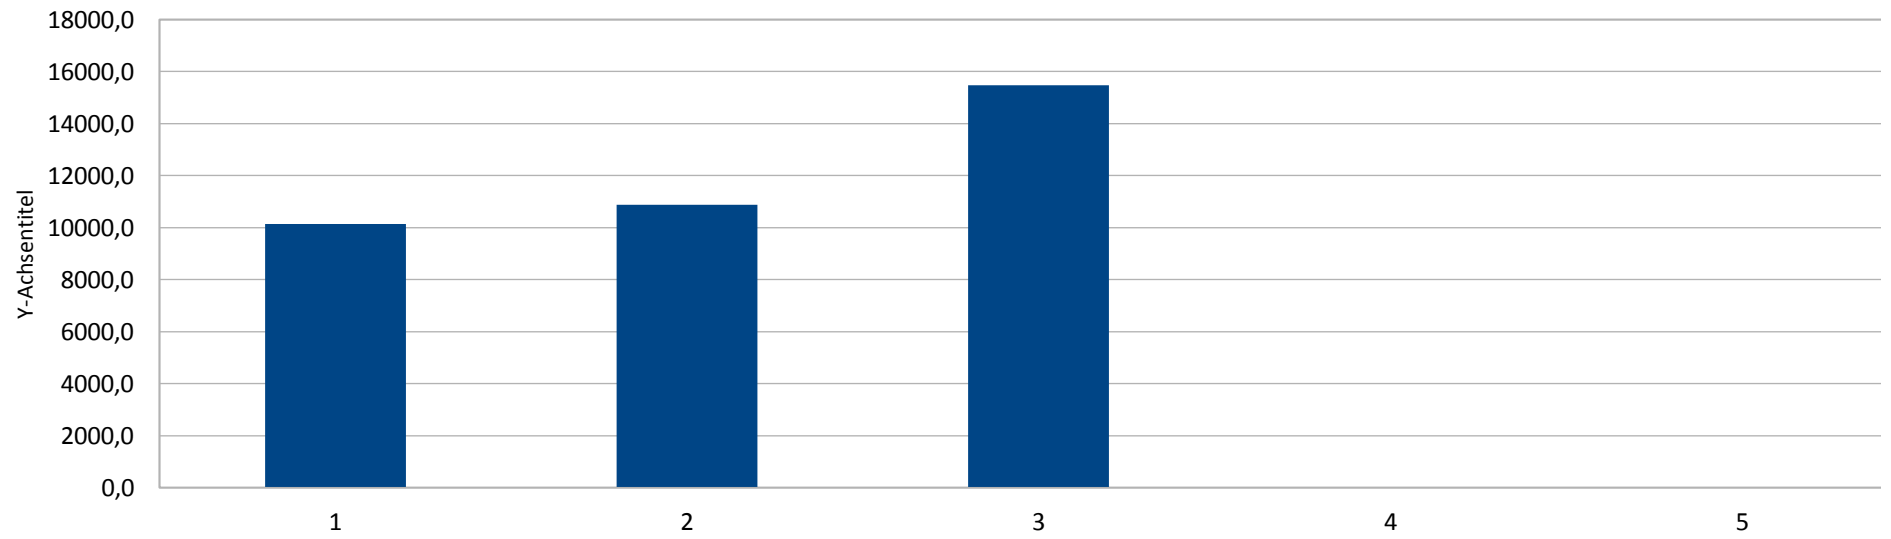

RTC Jahreskilometer 1. Halbjahr 2021

Januar	Februar	März	April	Mai	Juni
10137,5	10874	15483,9			

■ Datenreihen1

6